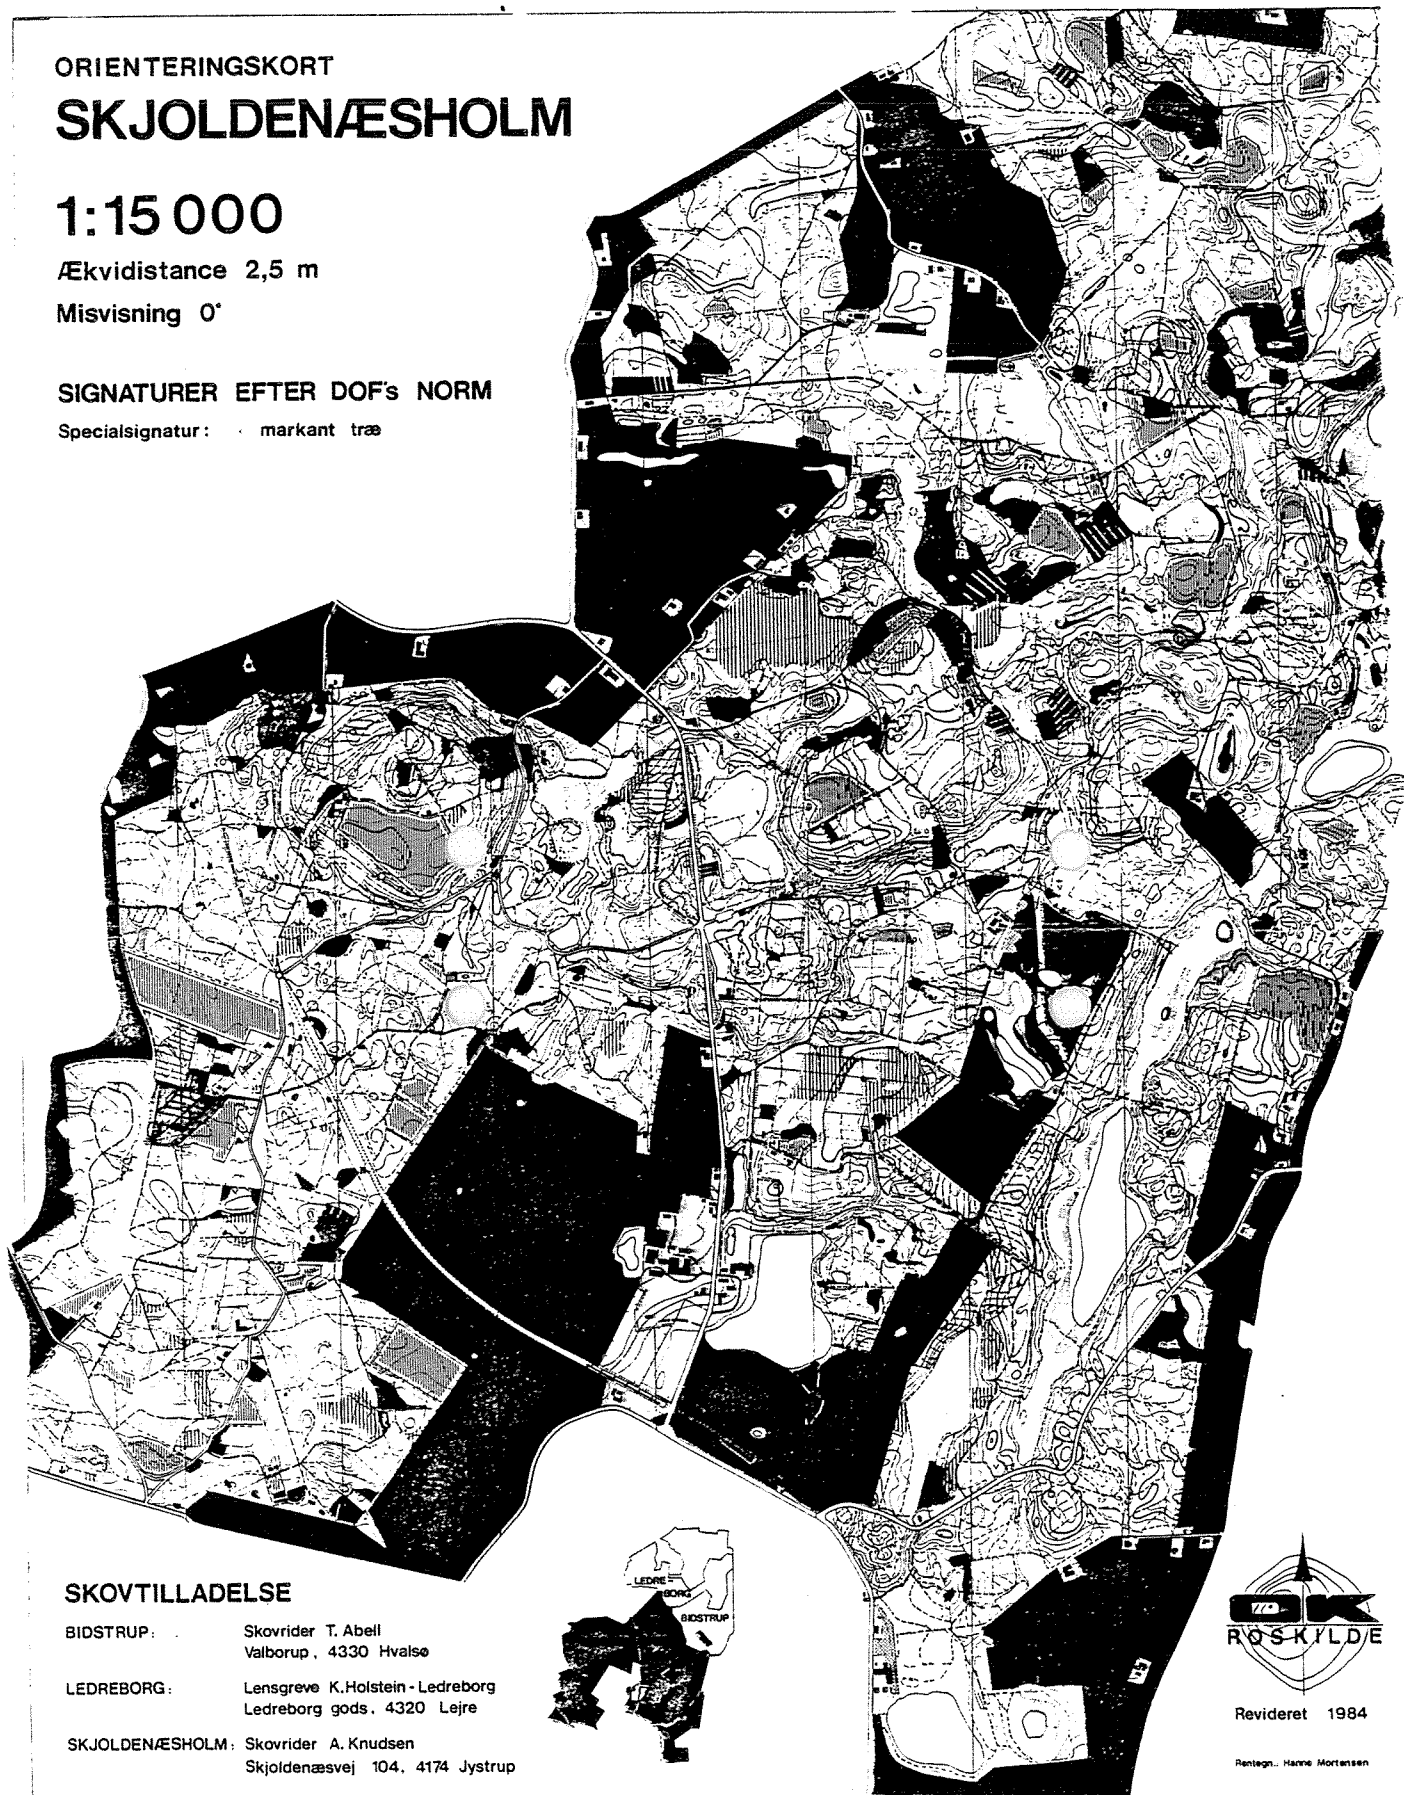

ORIENTERINGSKORT

SKJOLDENÆSHOLM

1:15 000

Ækvidistance 2,5 m

Misvisning 0°

SIGNATURER EFTER DOF's NORM

Specialsignatur: • markant træ

SKOVTELLADELSE

1. **BIDSTRUP:** Skovrider T. Abell
   Valborup, 4330 Hvalse
2. **LEDREBORG:** Lensgreve K. Holstein - Ledreborg
   Ledreborg gods, 4320 Løjre
3. **SKJOLDENÆSHOLM:** Skovrider A. Knudsen
   Skjoldenæsvej 104, 4174 Jystrup

Udgvret af DOF med GI's tilladelse (A 288/83) GI Copyright

12345

© DANSK ORIENTERINGSFORBUND