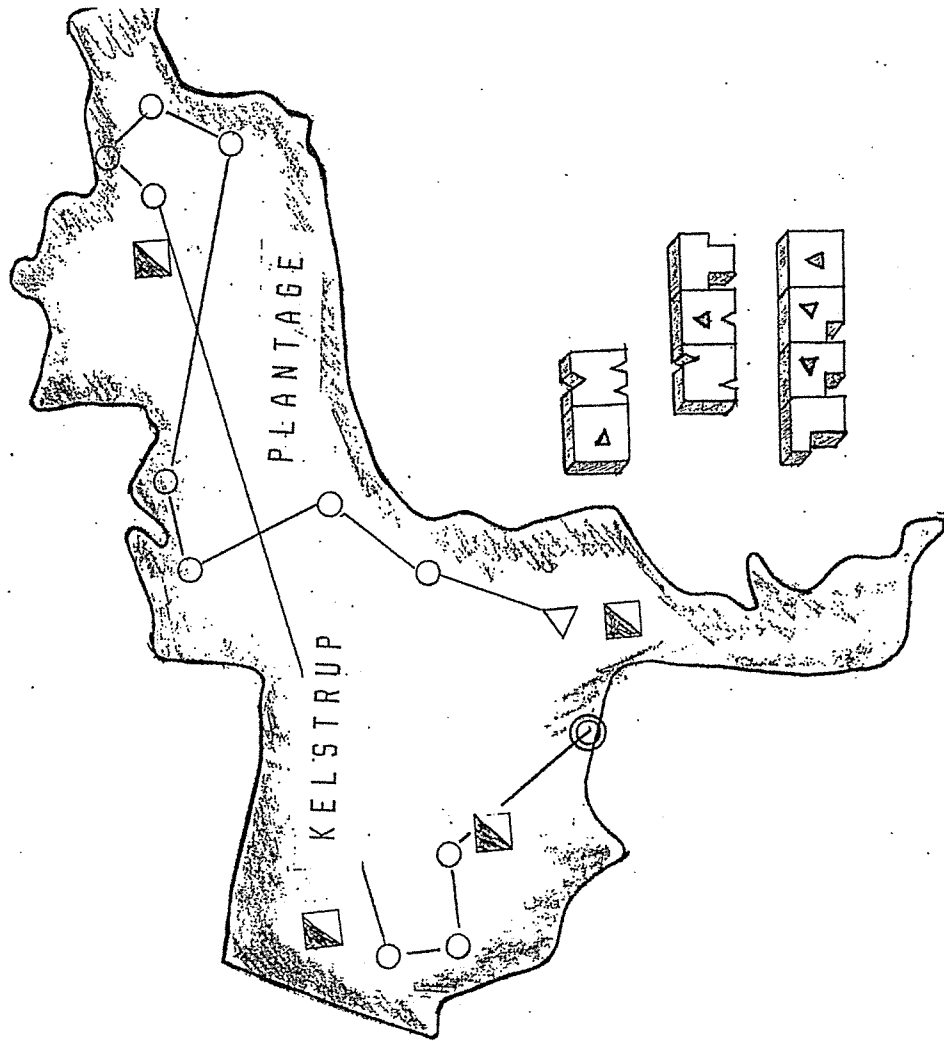

24. SEP. 1990

SØNDERBORG ORIENTERINGS KLUB
Medlem af D.O.F. under D.I.F.

RESULTATLISTE

Andelsbanken Privatbanken SDS

**Sammen
er vi bedst**

Unibank

Plac Navn Klub Tid

D	16	3900 m -	10 poster
1	Katja Brunstedt	OK ØST	33.45 100 8.7
2	Marie Ingvarsen	Holsterbro OK	34.17 99 8.8
3	Line Iversen	OK PAN	34.51 99 8.9
4	Mette Ploug	Ballerup OK	35.00 98 9.0
5	Pernille Vous	OK PAN	35.21 98 9.1
6	Jeanette Holden Andersen	Ballerup OK	35.46 98 9.2
7	Inge Lise Høllingbery	HØK	36.21 97 9.3
8	Christina Snedker	OK DJURS	36.25 97 9.3
9	Dorthe Skovlyst	Faaborg OK	37.37 96 9.6
10	Helene Hausner	OK ØST	40.34 93 10.4
11	Mia Rasmussen	Sønderborg OK	44.31 89 11.4