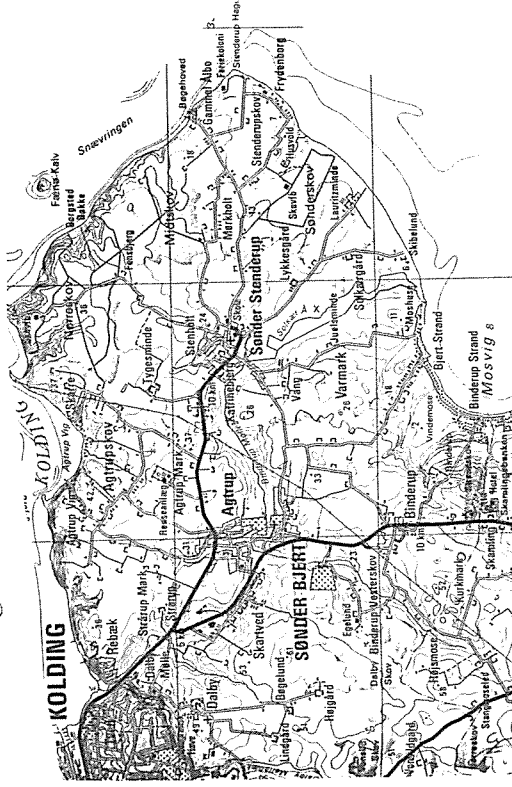

ÅBEN 3

4.270 m

10 poster

11. APR. 1996

KOLDING ORIENTERINGS KLUB
MEDLEM AF D.O.F.
UNDER D.I.F.

Resultatliste for DM-lang &

2. afdeling af ANSVAR seniorcup '96

søndag, den 24. marts 1996